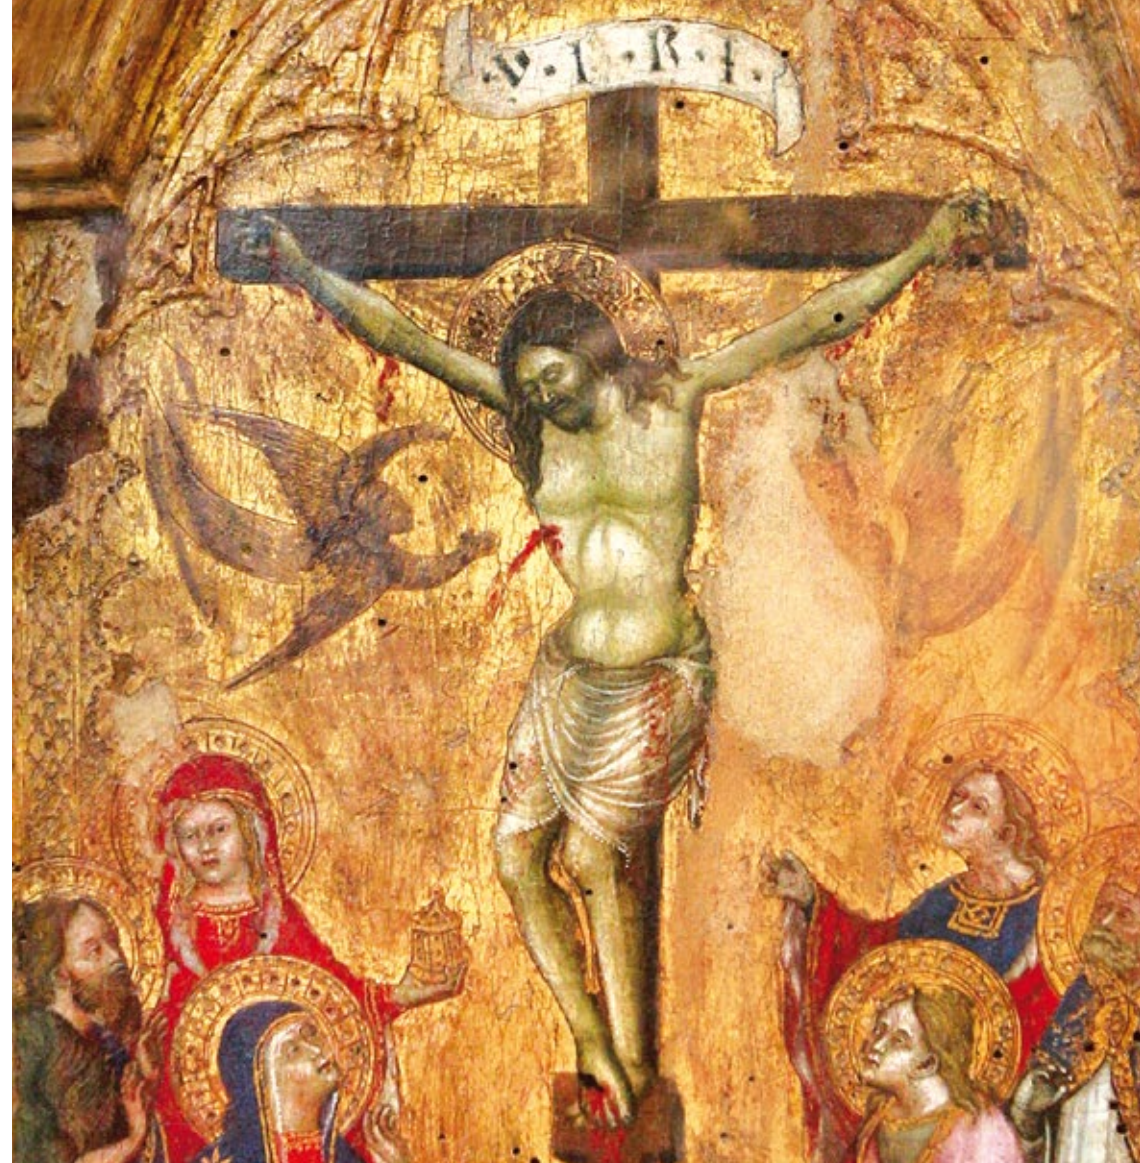

In copertina: *Crocifissione*, Dittico di Cola Petruccioli, 1391 (Pinacoteca Civica di Spello) - Foto Sante Castignani  
Per la gentile collaborazione si ringrazia la Parrocchia di Santa Maria Maggiore.